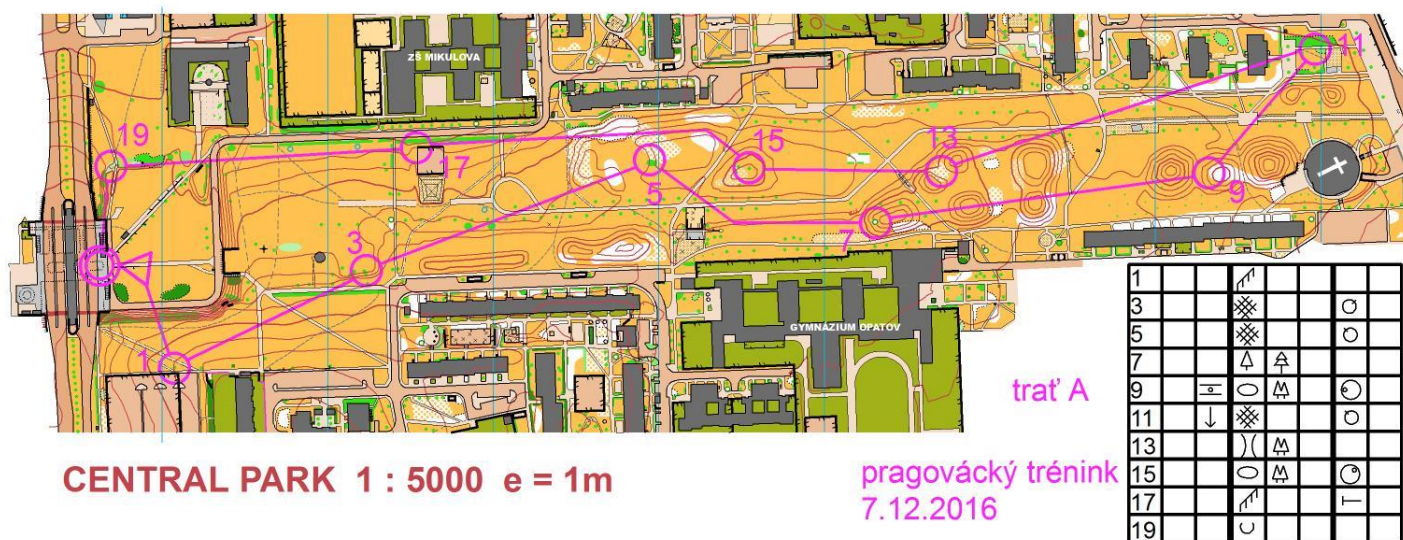

Výsledky pragováckého tréninku 7. 12. 2016 na Opatově

Tratě: (2700m, 19 kontrol) ve dvojicích spolu, dva okruhy (dohromady 4750m, 19 kontrol).

Počasí: jasno, -3°C

Jméno	trať	čas
Romanka Chmelařová	A ve dvojici	28:30
David Chmelař	B ve dvojici	30:00
Eliška Králová	A ve dvojici	55:00
Emma Králová	B ve dvojici	57:30
Anežka Bartalošová	B sama	32:15
Matyáš Bartaloš	A+B(bez 4 kontr.)	41:00
Ada Bartalošová	A ve dvojici	44:00
Jana Bartalošová	B ve dvojici	