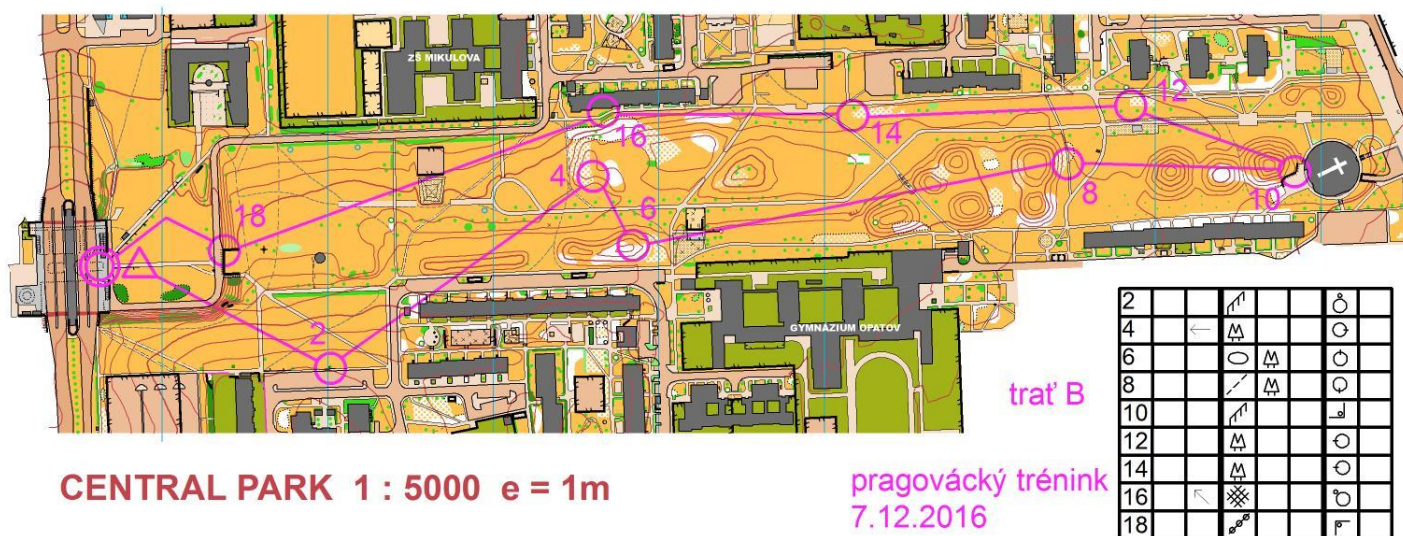

Výsledky pragováckého tréninku 7. 12. 2016 na Opatově

Tratě: (2700m, 19 kontrol) ve dvojicích spolu, dva okruhy (dohromady 4750m, 19 kontrol).

Počasí: jasno, -3°C

Jméno	trať	čas
Romanka Chmelařová	A ve dvojici	28:30
David Chmelař	B ve dvojici	30:00
Eliška Králová	A ve dvojici	55:00
Emma Králová	B ve dvojici	57:30
Anežka Bartalošová	B sama	32:15
Matyáš Bartaloš	A+B(bez 4 kontr.)	41:00
Ada Bartalošová	A ve dvojici	44:00
Jana Bartalošová	B ve dvojici	